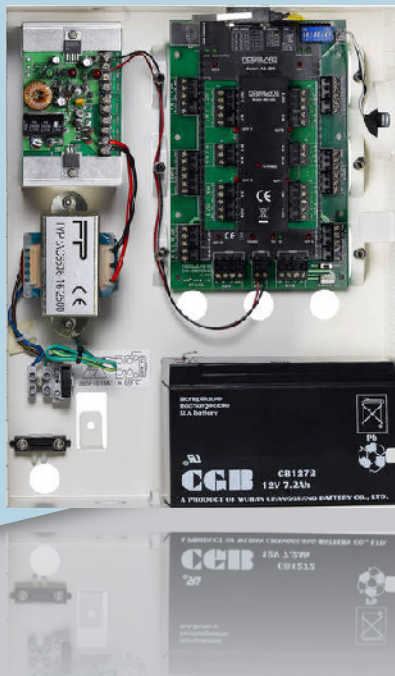

# CLEMATIC CLE 225

A la pointe du contrôle d'accès...

## CENTRALE CLE 225

La centrale CLE 225 est l'évolution de la centrale CLE 215.

Elle gère 2 portes en standard. Elle se décline en 2 versions : standard ou IP native (CLE 225IP).

Elle est extensible et évolutive grâce à 1 emplacement permettant l'ajout d'un module optionnel

- Contrôle possible de 1 porte (entrée/sortie)
- Contrôle possible de 2 portes (entrée lecteur/sortie BP)
- Connexion au PC par RS232 / RS485, modem ou TCP/IP.
- Boîtier en métal peint avec serrure à la clé contenant :
  - Une alimentation avec transformateur
  - Une unité sonore
  - Un emplacement pour une batterie (ABB126)
  - Un contact anti-effraction
- Horloge en temps réel maintient l'heure correcte pendant 2 semaines sans alimenter la centrale.
- Détection de coupure de câble pour lecteurs et protection à l'ouverture pour la centrale.
- 30 000 utilisateurs
- Stockage des 20 000 derniers événements dans la centrale en mode dégradé (centrale en mode autonome).

CENTRALISÉE

- Poids : 2,4 Kg
- Dimensions : 326 x 263 x 97 mm.
- Alimentation : 220V AC.
- Température de fonctionnement : 0°C à 63°C
- Consommation : 125 mA à 325 mA maximum
- Courant disponible gâche : 12Vdc 1,5 A Max.
- 4 relais 5 A NO/NF
- Caractéristiques environnementales : Utilisation en intérieur.