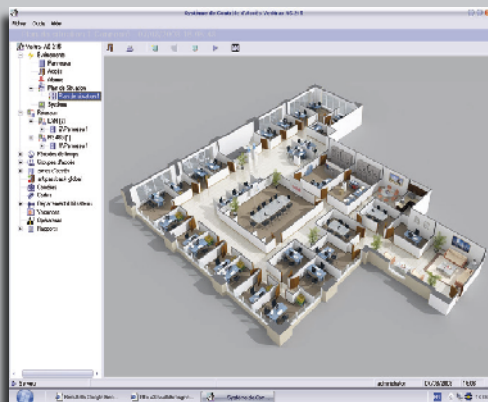

CLEMATIC

A la pointe du contrôle d'accès...

AXTRAX

LOGICIEL AXTRAX

Le logiciel multi-langues AXTRAX (CLE L525), s'installe sous système d'exploitation windows®. Il peut fonctionner en mode client/serveur. Un module de supervision est intégré au logiciel pour une surveillance du site.

Gestion locale ou à distance (par modem analogique ou TCP/IP). Le logiciel est compatible avec les centrales CLE 215, CLE 225, CLE 525 de la gamme CLEMATIC .

AXTRAX

- . Jusqu'à 30.000 utilisateurs possédant des droits (suivant la configuration)
- . Gestion des informations de l'utilisateur telle que la photo, les droits d'accès, les alarmes, les autorisations par portes, etc...
- . Jusqu'à 30.000 groupes d'accès (suivant la configuration)
- . Jusqu'à 64 zones de temps
- . 3 niveaux d'opérateurs privilégiés
- . 64 jours fériés
- . Anti-passback (hard ou soft) local ou par zone
- . Supervision (plan de situation)
- . Rapports de présence
- . Logiciel multi-langues
- . Logiciel multipostes/serveur

Le logiciel Axtrax vous permet d'élargir les fonctionnalités de base du contrôle d'accès

- Gestion de l'alarme intrusion. : sur lecture d'un badge, autoriser, des utilisateurs à asservir une alarme intrusion et franchir un accès de porte.
- Gestion d'un point technique : sur lecture d'un badge, autoriser des utilisateurs à une mise en marche ou hors service d'un système d'éclairage ou de chauffage..
- Gestion caméras IP : Visualiser par images (pop up) des accès accordés ou refusés.