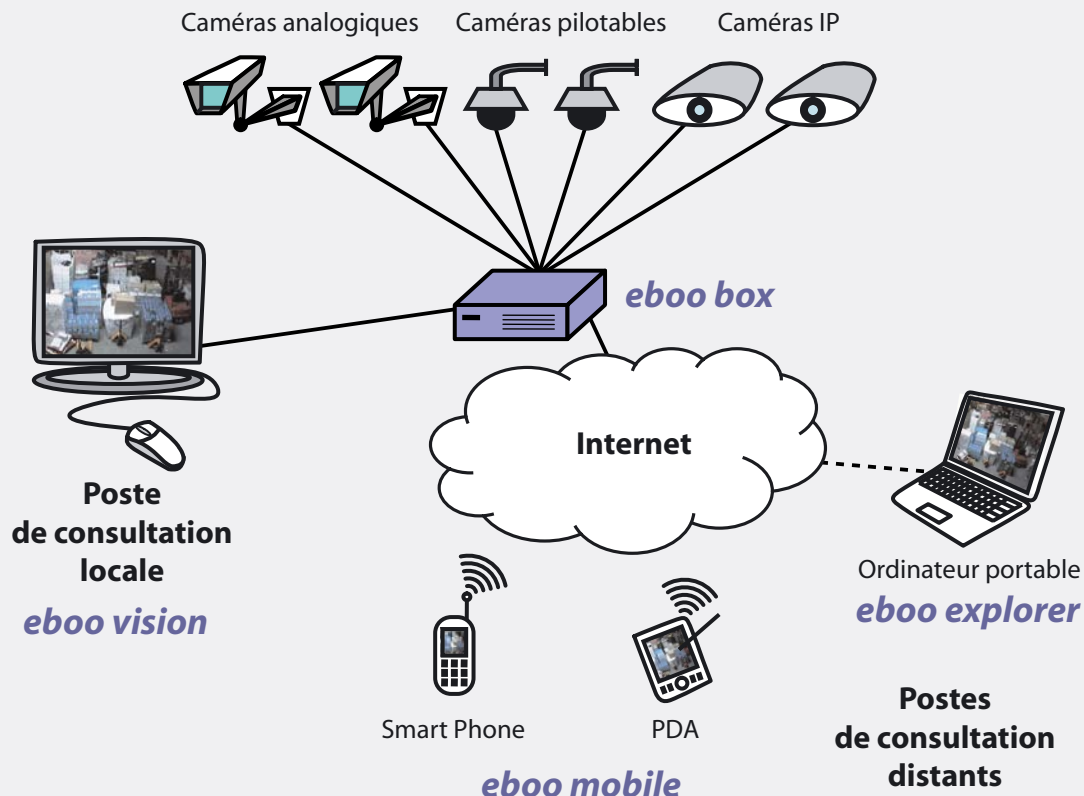

SECTEURS D'ACTIVITÉ

Commerces

Alimentaire
Tabac, Presse
Pharmacie
Habillement

Grande distribution

Supérette
Supermarché

Tourisme

Hôtel & Restaurant
Camping

Services 24h/24

Station service
Station de lavage
Laverie, Vidéoclub

Collectivités locales

Mairie
Hôpital
École & Lycée

PME/PMI

Parking
Quai de livraison
Entrepôt

POINTS FORTS

Surveillance à distance

Levée de doute
ultra rapide

Surveillance multisite

Systèmes sécurisés

Modularité, flexibilité

Solutions sur mesure

Remise à niveau
d'installation

Architecture

Fonctionnalités et caractéristiques techniques

Performances

- Nombre de caméras illimité
- Accès local et distant
- Gestion multisite depuis un poste
- Lecture et enregistrement simultanés
- Détection de mouvement paramétrable
- Alertes sonores, visuelles, SMS, MMS, e-mail
- Système autonome et robuste

Caméras

- Caméras analogiques (fixes et pilotables)
- Caméras IP (fixes et pilotables)

Enregistrement

- Capacité 320 Go à 48 To (RAID 0, 1, 5, 6)
- Stockage numérique des images
- Enregistrement « intelligent » et en continu des images (24h/24)
- Ajustement automatique du flux enregistré (image/sec) en fonction de l'activité de la scène filmée
- Réglage de la qualité d'enregistrement
  - Résolution des images
  - Taux de compression
  - Fréquence d'archivage min/max

- Réglage de la durée d'enregistrement
  - En nombre de jours
  - En capacité disque
- Gestion automatique de la capacité d'enregistrement
- Certification des images par procédé de WaterMarking

Sécurité

- Gestion des utilisateurs
  - Identifiant / Mot de passe
  - Profil utilisateur
- Sécurité de fonctionnement par chien de garde (redémarrage automatique)
- Journal d'activités

Communication

- Gigabit Ethernet
- Connexion sécurisée avec *eboo vision*, *eboo explorer* et *eboo mobile*

Divers

- Boîtier tour ou rack (1U à 5U)
- Alimentation redondante (rack 2U à 5U)
- Garantie 3 ans J+1

Pour plus d'informations, consultez notre site Internet www.eboo.fr ou contactez l'un de nos partenaires :

TRACOR EUROPE
1, allée de la Chartreuse
Z.I. Petite Montagne Nord
91020 Evry Cedex
Tel. +33 (0)1 60 91 42 49
Fax +33 (0)1 60 91 42 48
www.tracor-europe.fr
info@tracor-europe.fr