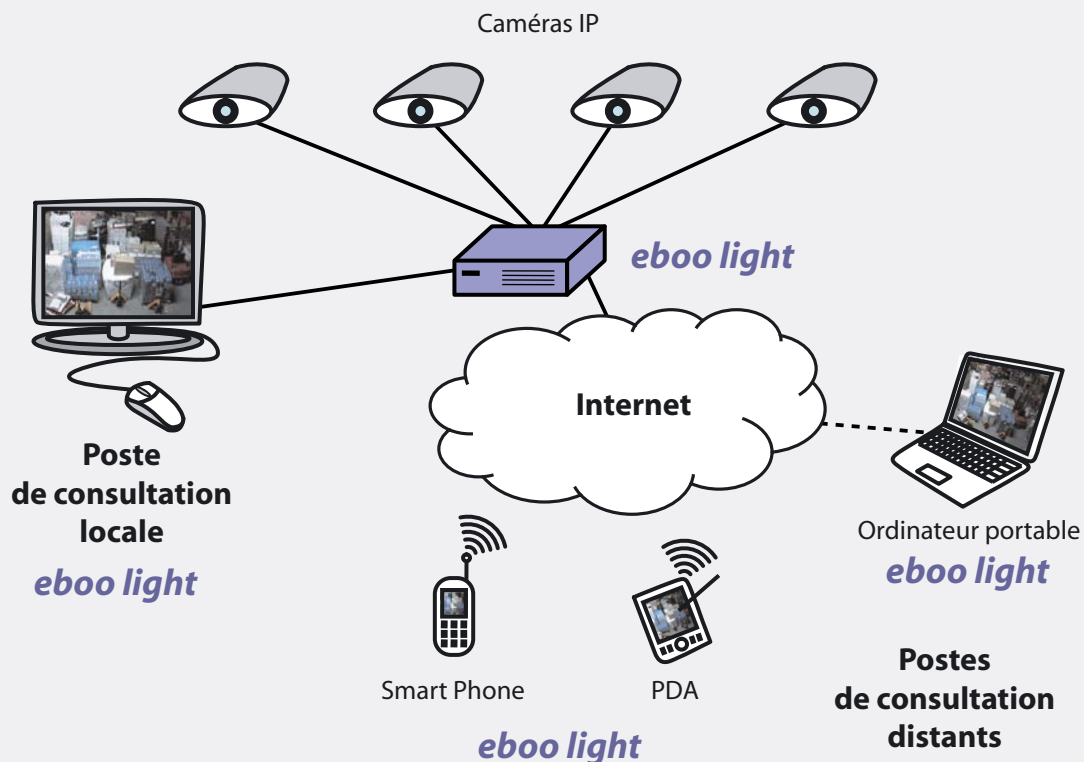

SOLUTIONS ADAPTÉES
À VOS BESOINS

SIMPLICITÉ
D'INSTALLATION

SIMPLICITÉ
D'UTILISATION

PERFORMANCE

INNOVATION

ÉVOLUTIVITÉ

eboo light, la vidéosurveillance simplement efficace

eboo light est un logiciel de vidéosurveillance économique pour 2, 4 ou 8 caméras. D'installation extrêmement simple, il fonctionne sur n'importe quel PC sous Microsoft Windows XP, Vista ou ultérieur.

La visualisation de vos caméras et la consultation des enregistrements s'effectue très simplement en local ou à distance depuis un navigateur Internet, un smartphone ou un PDA.

Avec **eboo light**, protégez de manière simple et efficace votre maison, votre commerce ou vos bureaux.

Station service
Station de lavage
Laverie, Vidéoclub

Tourisme

Hôtel & Restaurant
Camping

POINTS FORTS

Surveillance à distance

Levée de doute
ultra rapide

Accès sécurisé

Solutions sur mesure

Remise à niveau
d'installation
analogique

Architecture

Fonctionnalités et caractéristiques techniques

Fonctionnalités

- 2, 4 ou 8 caméras
- Accès local et distant
- Consultation par Internet et téléphone mobile
- Lecture et enregistrement simultanés
- Détection de mouvement paramétrable
- Alertes SMS, MMS, e-mail
- Système autonome et robuste