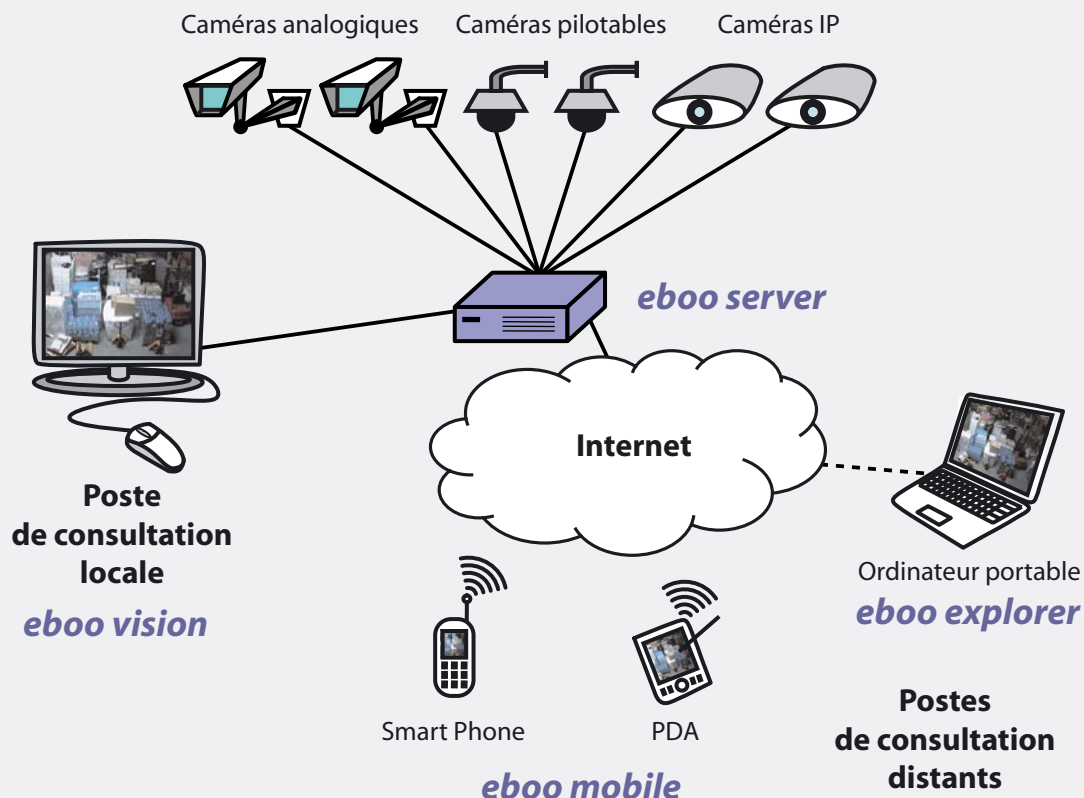

## eboo server, votre solution logicielle de vidéosurveillance

La mémoire intelligente de votre système de vidéosurveillance. **eboo server** enregistre les flux vidéo provenant de toutes vos caméras (analogiques, pilotables, IP, WiFi). Il est le serveur de stockage et de diffusion des images sur un réseau local ou distant.

## POINTS FORTS

Surveillance à distance

Levée de doute  
ultra rapide

Surveillance multisite

Systemes sécurisés

Modularité, flexibilité

Solutions sur mesure

Remise à niveau  
d'installation

## Architecture