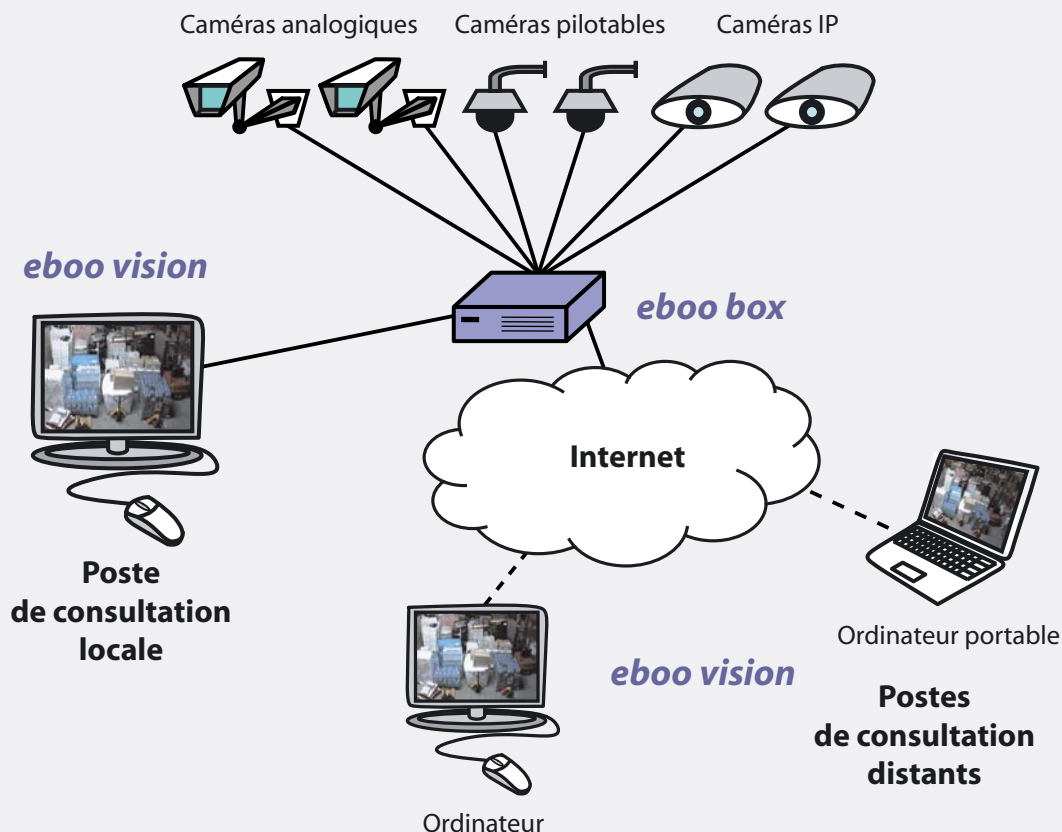

SOLUTIONS ADAPTÉES
À VOS BESOINS

SIMPLICITÉ
D'INSTALLATION

SIMPLICITÉ
D'UTILISATION

PERFORMANCE

INNOVATION

ÉVOLUTIVITÉ

eboo vision, votre poste de vidéosurveillance

eboo vision est le logiciel qui transforme votre ordinateur en poste de consultation.

eboo vision est un logiciel de vidéosurveillance permettant de visualiser et de gérer en temps réel les flux provenant de caméras installées sur un ou plusieurs sites, locaux ou distants.

Bien que très simple d'utilisation, **eboo vision** dispose de fonctions puissantes de recherche par dates et par événements. D'un simple clic sur le graphe d'évènements, vous accédez à l'image correspondante.

Surveillance multisite

Systemes sécurisés

Modularité, flexibilité

Solutions sur mesure

Remise à niveau
d'installation

Architecture

Fonctionnalités et caractéristiques techniques

Performances

- Accès local et distant
- Connexion multisite
- Gestion multiécran (jusqu'à 16 écrans)
- Levée de doute ultra rapide
- Simplicité d'utilisation
- Alertes sonores et visuelles

Visualisation

- Visualisation en mosaïque des images (1-25 caméras par écran)
- Gestion multiécran (1-16 écrans par poste)
- Relecture simultanée des flux enregistrés
- Lecture avant/arrière
 - image par image
 - vitesse normale
 - accélérée (à vitesse variable)
- Recherche multicritère ultra rapide
 - par date
 - par événement
 - par zone de détection prédéfinie
 - par zone de détection dynamique
- Graphe d'évènements
- Alertes sonores et visuelles