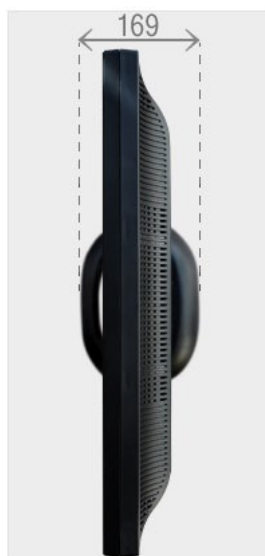

Moniteur 19'' VIDEO CCTV

GV19

DALLE

Technologie	TFT LCD Grade A+ Dalle Mate
Taille	19'' / 482,6 mm (Diagonale)
Type	LVDS INTERFACE Hard Coating (3H) Black Anti-Glare, Low reflection Coating
Angles de vue (H x V)	160° x 170°
Couleurs	16,7 M
Luminosité / Ratio de Contraste	300 cd/m² (typ) / 1000:1
Nombre de pixels / Ratio d'Aspect	1310720 / 5:4, 1,25
Résolution native (Pixels)	1280 x 1024
Taille de pixel	0,294 mm
Taille image visible	376,32 x 301,056 mm
Temps de réponse	1,5 / 3,5 ms (5 ms GTG)

VIDEO

Résolution conseillée / Résolution max.	1280 x 1024 @ 60 Hz / 1280 x 1024 @ 75 Hz
Amélioration de l'image	2D Comb Filter - Adaptative auto-motion
Signal d'Entrée	Analogique RVB 0,7/1,0V pp, 75 Ohms Composite Sync, Separate Sync, Sync On Green - Video : PAL / SECAM

AUDIO

Ajustement Auto Volume Audio	Non
Fonctions Audio	-
Haut-Parleurs	2 x 2 W

E/S PORTS

Entrée Audio	1 x Stéréo Jack (3,5mm) ; 0,7 V pp @ 1 KHz
Entrée Component (YCbCr) / HDTV (YPbBr)	Non
Entrée Composite Vidéo (CVBS)	1 x BNC ; 0,7 V pp @ 75 Ohms
Entrées DVI / HDMI	Non
Entrée Péritel	Non
Entrée S-Vidéo	Non
Entrée VGA	1 x D-Sub HD 15 Pin
Autres	Non
Sortie Audio / Sortie Casque	1 x Stéréo Jack (3,5mm) ; 0,7 V pp @ 1 KHz
Sortie Vidéo	1 x BNC ; 0,7 V pp @ 75 Ohms
PIP / POP	Non

FONCTIONS

Mise en Veille Auto	Oui
Lecteur de Cartes	Non
Lecteur VIDEO / AUDIO	Non
OSD (On Screen Display)	Oui
Réglages de l'Image	NC

ALIMENTATION

Boîtier d'Alimentation / Alim. Ecran	Interne / AC 90 ~ 260 V, 50 / 60 Hz
Consommation Marche / Veille	-

DIVERS

Certifications	FCC, CE
Dimensions (HxLxP) Hors Access. / Avec	364 x 418 x 57 mm / 438 x 418 x 169 mm
Montage Mural	VESA 100 : 100 x 100 mm (Vis M3)
Pied Amovible	Oui
Poids Brut / Poids Net	4,4 Kg / 4,1 Kg
Télécommande	Non
Vitre de Protection	Oui / Verre trempé traitée antireflet
Code Barre EAN 13	3760083856648