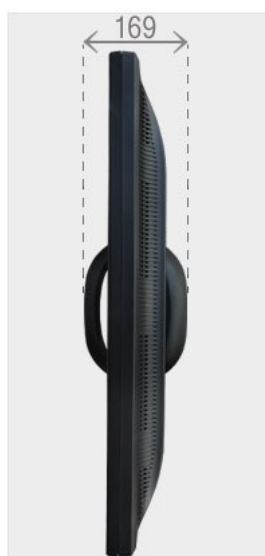

Moniteur 22'' VIDEO CCTV

GV22

DALLE	
Technologie	TFT LCD Grade A+ Dalle Mate
Taille	22'' / 558,8 mm (Diagonale)
Type	LVDS INTERFACE Hard Coating (3H) Black Anti-Glare, Low reflection Coating
Angles de vue (H x V)	160° x 160°
Couleurs	16,7 M
Luminosité / Ratio de Contraste	300 cd/m² / 1000 : 1
Nombre de pixels / Ratio d'Aspect	1 764 000 / 16:10 - 1,60
Résolution native (Pixels)	1680 x 1050
Taille de pixel	0,282 mm
Taille image visible	473,76 x 296,1 mm
Temps de réponse	1,5 / 3,5 ms (5 ms GTG)

VIDEO	
Résolution conseillée / Résolution max.	1680 x 1050 @ 60 Hz / 1680 x 1050 @ 75 Hz
Amélioration de l'image	2D Comb Filter - Adaptative auto-motion
Signal d'Entrée	Analogique RVB 0,7/1,0V pp, 75 Ohms Composite Sync, Separate Sync, Sync On Green - Video : PAL / SECAM

AUDIO	
Ajustement Auto Volume Audio	Non
Fonctions Audio	-
Haut-Parleurs	2 x 2 W

E/S PORTS	
Entrée Audio	1 x Stéréo Jack (3,5mm) ; 0,7 V pp @ 1 KHz
Entrée Component (YCbCr) / HDTV (YPbBr)	Non
Entrée Composite Vidéo (CVBS)	1 x BNC ; 0,7 V pp @ 75 Ohms
Entrées DVI / HDMI	Non
Entrée Péritel	Non
Entrée S-Vidéo	Non
Entrée VGA	1 x D-Sub HD 15 Pin
Autres	Non
Sortie Audio / Sortie Casque	1 x Stéréo Jack (3,5mm) ; 0,7 V pp @ 1 KHz
Sortie Vidéo	1 x BNC ; 0,7 V pp @ 75 Ohms
PIP / POP	Non

FONCTIONS	
Mise en Veille Auto	Oui
Lecteur de Cartes	Non
Lecteur VIDEO / AUDIO	Non
OSD (On Screen Display)	Oui
Réglages de l'Image	NC

ALIMENTATION	
Boîtier d'Alimentation / Alim. Ecran	Interne / AC 90 ~ 260 V, 50 / 60 Hz
Consommation Marche / Veille	-

DIVERS	
Certifications	FCC, CE
Dimensions (HxLxP) Hors Access. / Avec	342 x 504 x 57 mm / 414 x 504 x 169 mm
Montage Mural	VESA 100 : 100 x 100 mm (Vis M3)
Pied Amovible	Oui
Poids Brut / Poids Net	4,9 Kg / 4,3 Kg
Télécommande	Non
Vitre de Protection	Oui / Verre trempé traitée antireflet
Code Barre EAN 13	3760083856655