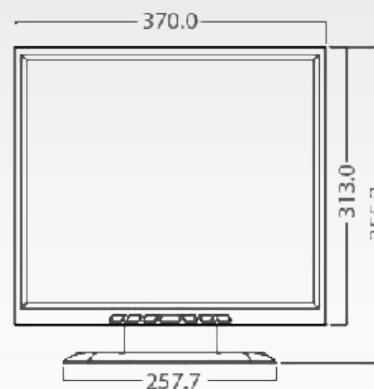

#### DALLE

Taille	17"
Technologie	LCD Hard-coating (3H), Non-Glare treatment
Ratio d'aspect	5:4
Résolution Native (pixels)	1280 x 1024 @75HZ
Temps de réponse	< 5 ms
Angle de vue	160° / 160°
Couleurs	16.7 Millions
Ratio de Contraste	800:1
Luminosité	250CD / m <sup>2</sup>
Taille de Pixel	0,264 x 0.364 mm
Taille Image Visible (L x H)	337.92 x 270.33 mm

#### I/O PORTS

Entrée / Sorties Composite Vidéo	2x BNC in / 2x BNC out
Entrée S-Video	1 x Din-4 ; 1 V pp @ 75 Ohms
Entrée VGA	1 x D-sub 15 pin
Entrée DVI / HDMI	2 x HDMI in
Entrée péritel	Non
Entrée Audio	1 x RCA (L+R), 1 x stéréo Jack

#### DIVERS

Dimensions(sans/avec pied) (LxHxP)	370 x 313 x 56 mm / 370 x 355.2 x 180 mm
Poids net / brut	3,7 Kg / 5,7 Kg
Pied Amovible	Oui
Télécommande	Oui
Vitre de Protection	En option
Alimentation	Externe AC 100 ~240V (50/60Hz), DC 12V/ 3.4A
Consommation veille/marche	1 W / 28 W
VESA	100 x 100 mm (Vis M4 x 10 mm)