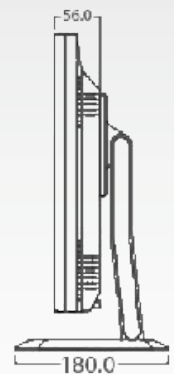

#### DALLE

Taille	17"
Technologie	LCD Hard-coating (3H), Non-Glare treatment
Ratio d'aspect	5:4
Résolution Native (pixels)	1280 x 1024 @75HZ
Temps de réponse	< 5 ms
Angle de vue	160° / 160°
Couleurs	16.7 Millions
Ratio de Contraste	800:1
Luminosité	250CD / m <sup>2</sup>
Taille de Pixel	0,264 x 0.364 mm
Taille Image Visible (L x H)	337.92 x 270.33 mm

#### Audio

Haut-Parleurs	2 x 2 W
---------------	---------

#### I/O PORTS

Entrée / Sorties Composite Vidéo	2x BNC in / 2x BNC out
Entrée S-Video	1 x Din-4 ; 1 V pp @ 75 Ohms
Entrée VGA	1 x D-sub 15 pin
Entrée DVI / HDMI	2 x HDMI in
Entrée péritel	Non
Entrée Audio	1 x RCA (L+R), 1 x stéréo Jack

#### DIVERS

Dimensions(sans/avec pied) (LxHxP)	370 x 313 x 56 mm / 370 x 355.2 x 180 mm
Poids net / brut	3,7 Kg / 5,7 Kg
Pied Amovible	Oui
Télécommande	Oui
Vitre de Protection	En option
Alimentation	Externe AC 100 ~240V (50/60Hz), DC 12V/ 3.4A
Consommation veille/marche	1 W / 28 W
VESA	100 x 100 mm (Vis M4 x 10 mm)