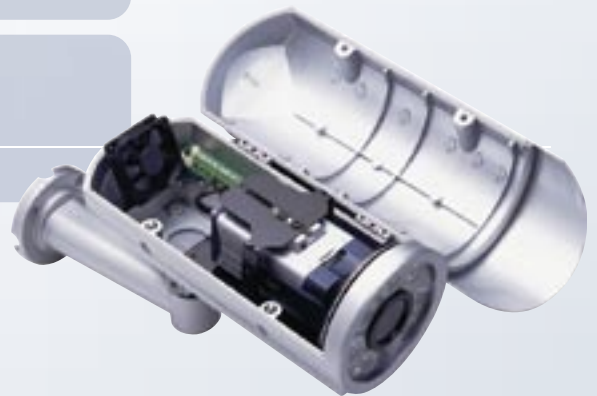

PRH-58200:::

Caisson infrarouge

PRH-58200

- IR 80 mètres
- Thermostaté + Ventilé
- Compatible avec caméra standard

Ce caisson IR parfait pour une utilisation extérieur grâce à son caisson IP66 thermostaté et ventilé, permet d'accueillir une caméra standard en interne avec un objectif 5-50mm. Sa portée de 200m. d'IR offre des fonctions impossibles jusqu'à aujourd'hui.

	PRH-54200	PRH-58200
Tension	AC 24V	AC90~260V
Consommation		32 W
Portée		200 m
Angle couvert		2x6° + 5x30°
Source lumière		17 x LED
Fenêtre - Verre haute résistance		110 mm oui
Epaisseur du verre		3 mm
Etanchéité		IP 66
Dimensions (Ø x L)		134 x 318 mm
Poids		3,5 kg
Support		fourni