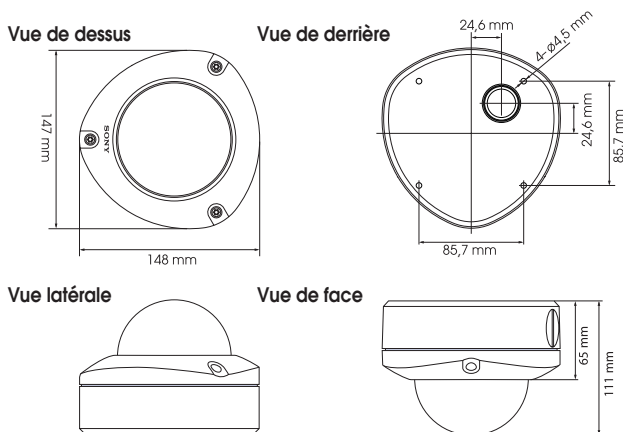

SSC-CD73VP

La SSC-CD73VP est un des derniers modèles ajouté à la gamme de caméras analogiques couleur mini-dôme fixes de Sony Professional.

Principales caractéristiques et avantages

- 1/4" Capteur CCD Super HAD™ 1/4".** Des images haute résolution, haute sensibilité
- Fonction Jour/Nuit.** En basse lumière, le filtre IR garantit de superbes images en noir et blanc
- IP66 Conforme IP66 avec design renforcé.** Idéale pour une utilisation extérieure

Dimensions

Spécifications

Caméra	
Capteur	Capteur CCD Super HAD 1/4"
Nombre de pixels effectifs (H x V)	752 x 582
Obturbateur électronique	1/50 à 1/100 000s (CCD IRIS)
Contrôle automatique de gain (AGC)	Commutable Turbo AGC (jusqu'à 24 dB) / OFF
Contrôle d'exposition	Commutable ON (Marche poids centré) / OFF(BLC)
Balance des blancs	ATW, 2 000K à 10 000K
Type d'objectif	Objectif varifocal à diaphragme automatique
Monture d'objectif	Monture CS
Angle de prise de vue horizontal	(H) 66,6° (grand angle), 26,9° (télé) (V) 49,3° (grand angle), 20,2° (télé)
Longueur focale	f=3,0 à 8,0 mm
Ouverture	F 1.0
Distance minimale de l'objet	0,2 m
Interface	
Connectivité analogique	BNC, 1,0 Vc-c, 75 Ω, sync. négative.
Sortie vidéo analogique	
Système vidéo	PAL Verrouillage de ligne CA ou Interne (24 V pour CA)
Résolution horizontale	480 lignes TV
Rapport S/B	Supérieur à 50 dB (AGC OFF, Weight ON)
Sensibilité des couleurs	0,4 lx à F1.0 (30 IRE, AGC ON) 0,9 lx à F1.0 (50 IRE, AGC ON)
Sensibilité monochrome	0,1 lx à F1.0 (30 IRE, AGC ON) 0,2 lx à F1.0 (50 IRE, AGC ON)
Généralités	
Poids	Environ 1 150 g
Dimensions (L x H x P)	Base : 147 x 111 x 148 mm Bulle : 94 mm
Alimentation	24 V CA / 12 V CC (commutation automatique)
Consommation électrique	3,6 W
Température d'utilisation	De -20 à +50 °C
Température de stockage	De -40 à +60 °C
Accessoires fournis	
	Vis x4, Manuel d'utilisation, Câble moniteur x1, Tournevis x1