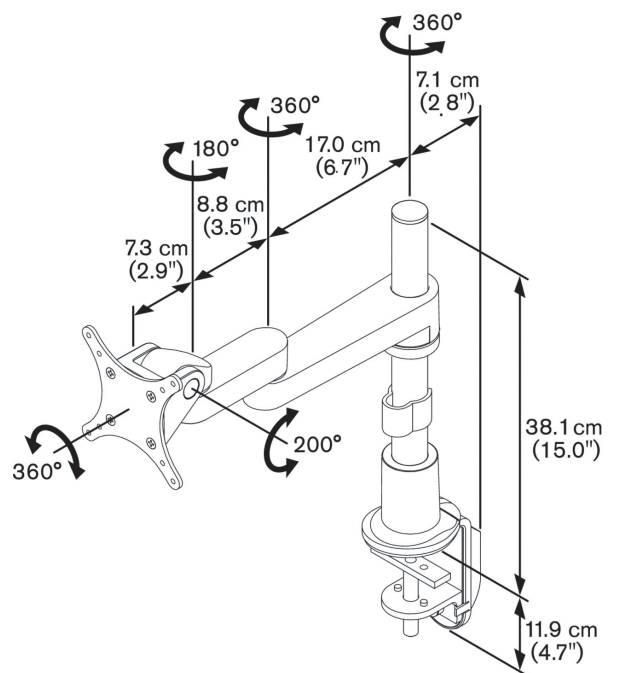

Support de bureau pour moniteur PFD 8523

- Poids max.: 13 kg / 29 lbs
- Inclinaison: 200 °
- Orientation: 360 °
- Trous de montage VESA: 100x100mm jusqu'à 100x100mm, 75x75mm jusqu'à 75x75mm
- Couleurs disponibles: Argenté/Aluminium, Noir

Support de bureau pour PFD 8523

Le PFD 8523 offre tout ce dont vous avez besoin pour positionner votre moniteur confortablement et proprement. Réglez la hauteur et bougez et pivotez le moniteur d'une simple pression d'un doigt. Le PFD 8523 offre une souplesse maximale et une gamme de mouvement avec 2 bras et 3 points pivot. Gagnez le plus de place possible avec les bras pliants. Avec les supports réglables, vous pouvez déplacer le support comme vous le souhaitez. Le Flexmount vous permet d'installer le support de bureau de 6 manières différentes. Vous êtes de cette manière assuré que le support de bureau Vogel's convient pour presque n'importe quel bureau sans accessoires supplémentaires.

Caractéristiques

- Supports réglables
- Gestion de câble solide à 3 points
- Rotation du moniteur
- Bras pliants
- Flexmount™ – 6 solutions de fixation en 1 seul support

Informations logistiques

- Dimensions de l'emballage: 279x381x95 mm
- Poids max.: 4 kg / 9 lbs
- Code EAN: 8712285318368