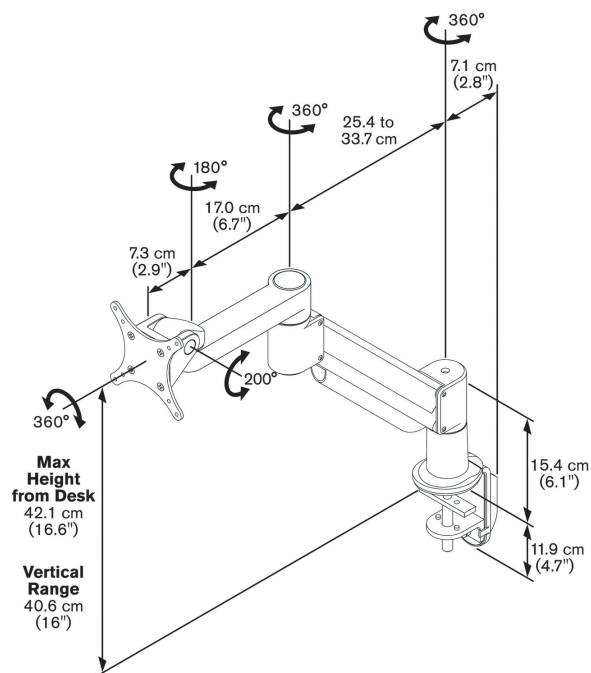

Support de bureau pour moniteur PFD 8543

- Poids max.: 13 kg / 29 lbs
- Inclinaison: 200 °
- Orientation: 360 °
- Trous de montage VESA: 100x100mm jusqu'à 100x100mm, 75x75mm jusqu'à 75x75mm
- Couleurs disponibles: Argenté/Aluminium, Noir

Support de bureau pour PFD 8543

Pour les endroits où de nombreuses personnes différentes utilisent un moniteur comme une réception ou des stations de travail flexibles, notre modèle flottant constitue la solution idéale. Les vérins à gaz réglables suppriment le poids du moniteur, vous pouvez alors tirer ou pousser l'écran, le soulever ou l'abaisser sans aucun problème. Le modèle PFD 8543 est conçu pour supporter des moniteurs de la catégorie de poids 5.4 - 13 kg (11.9 - 28.6 lbs). Le Flexmount vous permet d'installer le support de bureau de 6 manières différentes. Vous êtes de cette manière assuré que le support de bureau Vogel's convient pour presque n'importe quel bureau sans accessoires supplémentaires.

Caractéristiques

- Supports réglables
- Gestion de câble solide à 3 points
- Rotation du moniteur
- Bras pliants
- Flexmount™ – 6 solutions de fixation en 1 seul support
- Réglage en hauteur du bout des doigts

Informations logistiques

- Dimensions de l'emballage: 375x431x76 mm
- Poids max.: 4 kg / 10 lbs
- Code EAN: 8712285318429