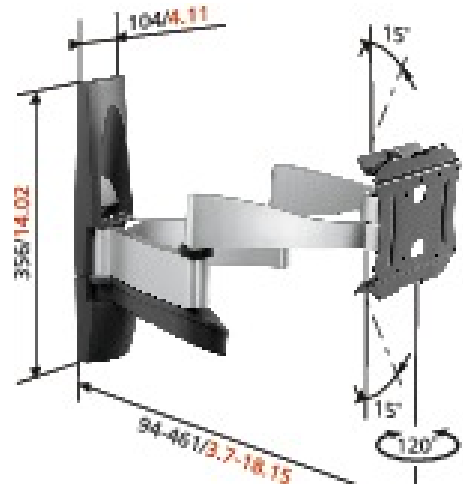

EFW 6245 PLUS Support mural pour écran LED LCD

Le support mural 'à réglage optimal' EFW 6245 PLUS pour écran LED LCD convient aux téléviseurs jusque 37" et propose des fonctions d'inclinaison, d'orientation et d'éloignement du mur.

Taille min. (Inch)	23"
Taille max. (Inch)	37"
Poids max. (kg)	35.0
Orientable (°)	120
Inclinable (°)	30
Garantie	Une garantie vie
Hole pattern	min 200x200 / max 100x100 min 200x200 / max 200x200 min 100x100 / max 100x100
Distance min. par rapport au mur	94.0

EFW 6245 PLUS Support mural pour écran LED LCD

La flexibilité et la liberté de mouvement sont les points forts du EFW 6245 PLUS. Inclinez et tournez votre écran comme vous le souhaitez pour un confort visuel optimal. Ne craignez pas d'endommager votre téléviseur ou votre mur : le support EFW 6245 PLUS intègre le système SPS™ (Screen Protection System) unique de Vogel's pour protéger à la fois l'écran et le mur.

Caractéristiques

- Pré-assemblé, s'installe en seulement 3 étapes
- Les fonctions d'inclinaison, d'orientation et d'éloignement du mur assurent un confort visuel optimal
- Système exclusif de protection de l'écran Unique Screen Protection System (SPS) qui protège à la fois l'écran et le mur
- Universel - compatible VESA MIS-D, 100, C, VESA MIS-D, 75, C et VESA MIS-E, C