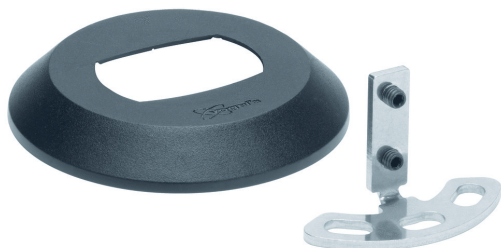

Plaque de montage au sol PFA 9101

Spécifications

- Couleurs disponibles: Argenté/Aluminium

La plaque de montage au sol PFA 9101 fait partie du système modulaire Connect-it vous permettant de créer votre propre solution de montage sol-plafond pour les écrans de petite et moyenne taille.

Plaque de montage au sol PFA 9101

Pour une solution complète de montage au sol-plafond, combinez cette plaque de fixation au sol avec l'une des plaques de plafond Connect-it (PUC 1010, PUC 1030, PUC 1040), un tube de la série Connect-it (PUC 2308, PUC 2315, PUC 2330) et l'interface d'écran Connect-it PFI 3040.

Caractéristiques

- S'adapte sur les tubes PUC 23xx
- Une installation rapide et simple

Informations logistiques

- Dimensions de l'emballage: 136x158x69 mm
- Poids max.: 0 kg / 1 lbs
- Code EAN: 8712285318269