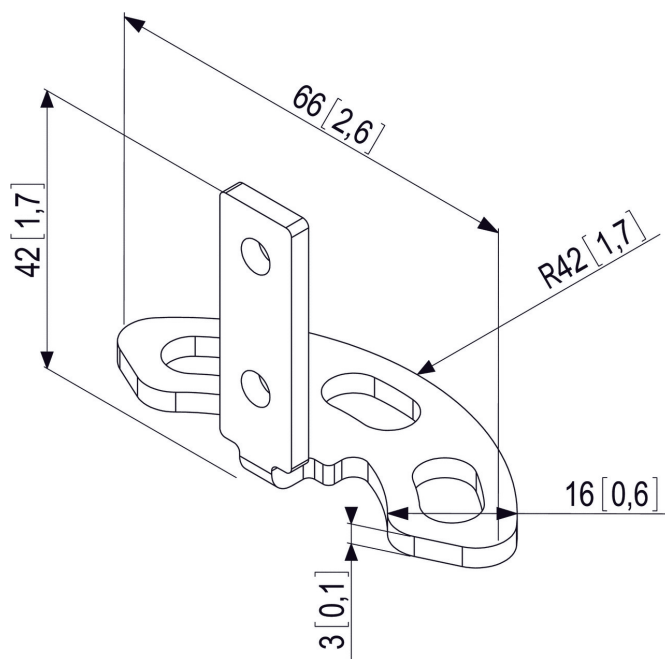

Plaque de montage au sol PFA 9101

Spécifications

- Couleurs disponibles: Argenté/Aluminium

La plaque de montage au sol PFA 9101 fait partie du système modulaire Connect-it vous permettant de créer votre propre solution de montage sol-plafond pour les écrans de petite et moyenne taille.

Plaque de montage au sol PFA 9101

Pour une solution complète de montage au sol-plafond, combinez cette plaque de fixation au sol avec l'une des plaques de plafond Connect-it (PUC 1010, PUC 1030, PUC 1040), un tube de la série Connect-it (PUC 2308, PUC 2315, PUC 2330) et l'interface d'écran Connect-it PFI 3040.

Caractéristiques

- S'adapte sur les tubes PUC 23xx
- Une installation rapide et simple

Informations logistiques

- Dimensions de l'emballage: 136x158x69 mm
- Poids max.: 0 kg / 1 lbs
- Code EAN: 8712285318269