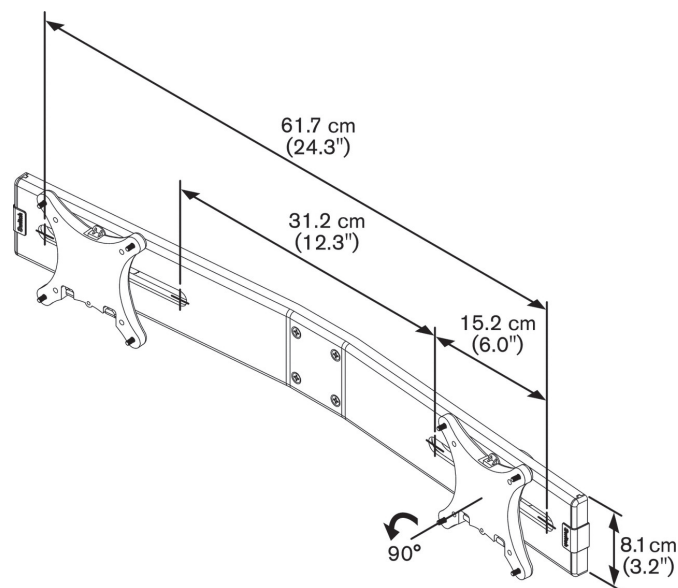

Adaptateur double moniteur PFA 9102

- Poids max.: 12 kg / 26 lbs
- Trous de montage VESA: 100x100mm jusqu'à 100x100mm, 75x75mm jusqu'à 75x75mm
- Couleurs disponibles: Argenté/Aluminium

De plus en plus de personnes utilisent deux moniteurs à la fois. C'est très facile à installer avec le PFA 9102.

Adaptateur double moniteur PFA 9102

Les deux moniteurs sont parfaitement alignés l'un à côté de l'autre et bougent ensemble. Le PFA 9102 est disponible pour fixation de deux moniteurs verticalement, l'un au-dessus de l'autre. Il peut supporter jusqu'à 6,5 kg pour chaque moniteur. Le PFA 9102 comprend les PFD 8522, 8523, 8541 et 8543.

Caractéristiques

- Doivent être combinés avec support de bureau PFD
- Peut être utilisé horizontalement ou verticalement

Informations logistiques

- Dimensions de l'emballage: 127x705x70 mm
- Poids max.: 3 kg / 7 lbs
- Code EAN: 8712285318382