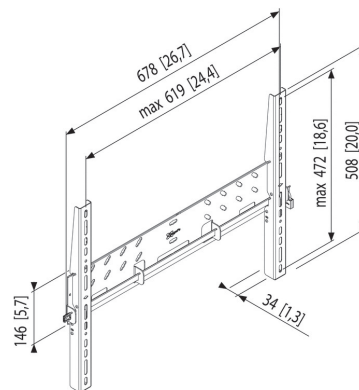

Support mural Super flat PFW 5305

Spécifications

- Taille de l'écran (Min. - Max.): 26 – 42 " / 66 – 107 cm
- Poids max.: 75 kg / 165 lbs
- Distance min. par rapport au mur (mm): 34 mm
- Trous de montage VESA: 75x75mm jusqu'à 619x472mm
- Couleurs disponibles: Noir

Ces supports sont extrêmement plats, seulement 33,5 mm de profondeur, et ils possèdent des dispositifs de verrouillage de sécurité qui fonctionnent efficacement dans le petit espace entre l'écran et le mur.

Support mural Super flat PFW 5305

La nouvelle série 5000 de supports muraux professionnels de Vogel's offre de hauts niveaux de protection antivol pour les écrans plats utilisés dans les lieux publics qui ne peuvent être supervisés en permanence. Il s'agit d'une ligne de produits polyvalente qui fournit des fonctions supplémentaires pour la prévention antivol et une installation rapide et facile. Un verrou robuste maintient les écrans de manière efficace et très proche du mur, afin d'éviter leur enlèvement. Ces supports ont un aspect propre et élégant et ils prennent une quantité d'espace minimale, tout en rendant l'écran facilement accessible pour la maintenance. La fonction intégrée unique de mise à niveau dans la plaque murale rend la vie beaucoup plus facile pour les installateurs. Celle-ci les aide à corriger la mise à niveau durant l'installation.

Caractéristiques

- Système de verrouillage Autolock[®]
- Fonction intégrée de mise à niveau de la plaque murale
- Tige de verrouillage + cadenas inclus

Informations logistiques

- Dimensions de l'emballage: 180x750x65 mm
- Poids max.: 3 kg / 7 lbs
- Code EAN: 8712285316586