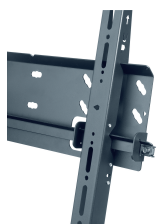

Support mural Super flat PFW 5305

Spécifications

- Taille de l'écran (Min. - Max.): 26 – 42 " / 66 – 107 cm
- Poids max.: 75 kg / 165 lbs
- Distance min. par rapport au mur (mm): 34 mm
- Trous de montage VESA: 75x75mm jusqu'à 619x472mm
- Couleurs disponibles: Noir

Ces supports sont extrêmement plats, seulement 33,5 mm de profondeur, et ils possèdent des dispositifs de verrouillage de sécurité qui fonctionnent efficacement dans le petit espace entre l'écran et le mur.

Support mural Super flat PFW 5305

La nouvelle série 5000 de supports muraux professionnels de Vogel's offre de hauts niveaux de protection antivol pour les écrans plats utilisés dans les lieux publics qui ne peuvent être supervisés en permanence. Il s'agit d'une ligne de produits polyvalente qui fournit des fonctions supplémentaires pour la prévention antivol et une installation rapide et facile. Un verrou robuste maintient les écrans de manière efficace et très proche du mur, afin d'éviter leur enlèvement. Ces supports ont un aspect propre et élégant et ils prennent une quantité d'espace minimale, tout en rendant l'écran facilement accessible pour la maintenance. La fonction intégrée unique de mise à niveau dans la plaque murale rend la vie beaucoup plus facile pour les installateurs. Celle-ci les aide à corriger la mise à niveau durant l'installation.