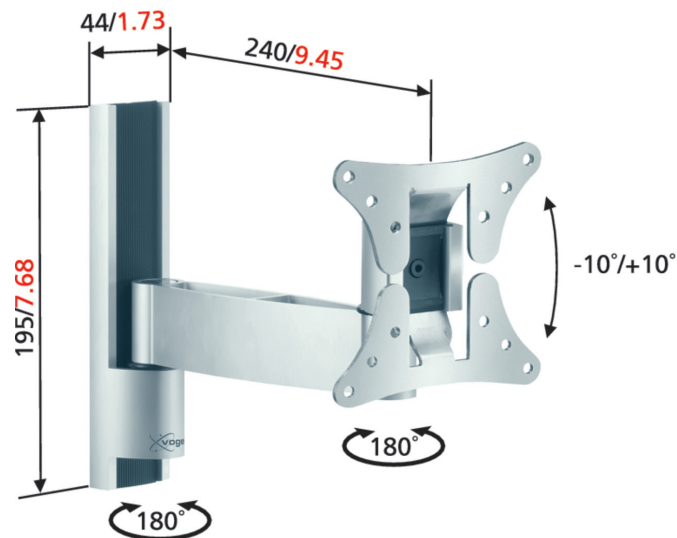

Support mural pour écran LCD/TFT VFW 326 SILVER

- Taille de l'écran (Min. - Max.): 14 – 26 " / 36 – 66 cm
- Poids max.: 15 kg / 33 lbs
- Inclinaison: 10 °
- Orientation: 180 °
- Distance min. par rapport au mur (mm): 70 mm
- Trous de montage VESA: 75x75mm jusqu'à 75x75mm, 100x100mm jusqu'à 100x100mm,
- Couleurs disponibles: Argenté

Le VFW 326 est un support mural pour les écrans LCD/TFT jusqu'à 66 cm (26") et permet de déplacer l'écran librement en l'éloignant du mur.

Support mural pour écran VFW 326 SILVER

Grâce à ses deux points de pivot et ses fonctions d'orientation et d'inclinaison, le support mural pour écran LCD VFW 326 assure un confort visuel optimal. Il comprend également des attache-câbles pour le guidage des câbles. Le VFW 326 fait partie de la gamme Original, une gamme complète de solutions robustes et éprouvées. Montez votre écran LCD/TFT sur le mur pour libérer de l'espace et donner un aspect élégant à votre intérieur.

Caractéristiques

- Les fonctions d'inclinaison, d'orientation et d'éloignement du mur assurent un confort visuel optimal
- Support LCD/TFT préassemblé pour un montage simplifié
- Deux points de pivot
- Des anneaux antichoc protègent l'écran et le mur
- Attache-câbles pour guider les câbles
- Universel - conforme à la norme VESA Mis-D (200x100 mm, 100x100 mm et 75x75 mm)

Informations logistiques

- Dimensions de l'emballage: 205x305x68 mm
- Poids max.: 1 kg / 3 lbs
- Code EAN: 8712285310225